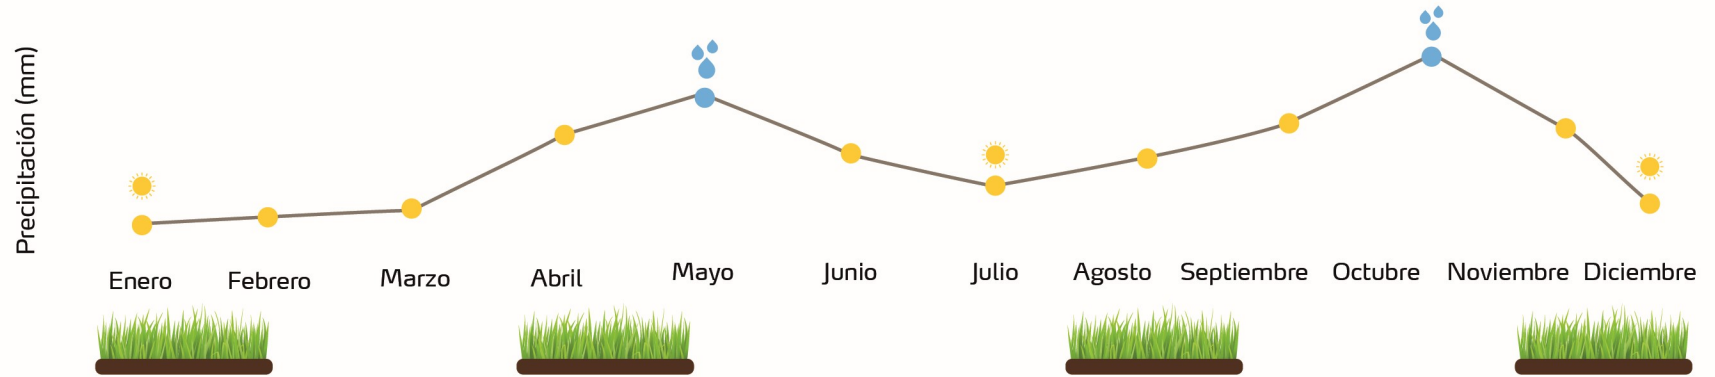

Knowledge grows

Pasturas clima cálido Guineas

Programa de nutrición para Guineas con Riego														
	1 rotación	2 rotaciones	3 rotaciones	4 rotaciones	5 rotaciones	6 rotaciones	7 rotaciones	8 rotaciones	9 rotaciones	10 rotaciones	11 rotaciones	12 rotaciones	13 rotaciones	14 rotaciones
Mezcla especial™				K LIDAD™ 100 Kg/ha				K LIDAD™ 100 Kg/ha				K LIDAD™ 100 Kg/ha	K LIDAD™ 100 Kg/ha	
NPK™	NITRAX-S™ 125 Kg/ha	NITRAX-S™ 125 Kg/ha							NITRAX-S™ 125 Kg/ha					
YaraBela™			NITROMAG™ 150 Kg/ha				NITROMAG™ 150 Kg/ha							NITROMAG™ 150 Kg/ha
YaraLiva™								NITRABOR™ 50 Kg/ha					NITRABOR™ 50 Kg/ha	
YaraVita™	CROPLIFT™ 1 lt/ha	CROPLIFT™ 1 lt/ha						CROPLIFT™ 1 lt/ha						CROPLIFT™ 1 lt/ha

Programa de nutrición para Guineas sin Riego														
	1 rotación	2 rotaciones	3 rotaciones	4 rotaciones	5 rotaciones	6 rotaciones	7 rotaciones	8 rotaciones	9 rotaciones	10 rotaciones	11 rotaciones	12 rotaciones	13 rotaciones	14 rotaciones
Mezcla especial™						K LIDAD™ 100 Kg/ha						K LIDAD™ 100 Kg/ha	K LIDAD™ 100 Kg/ha	
NPK™				NITRAX-S™ 125 Kg/ha						NITRAX-S™ 125 Kg/ha				
YaraBela™					NITROMAG™ 150 Kg/ha						NITROMAG™ 150 Kg/ha			
YaraLiva™													NITRABOR™ 50 Kg/ha	
YaraVita™				CROPLIFT™ 1 lt/ha		CROPLIFT™ 1 lt/ha				CROPLIFT™ 1 lt/ha			CROPLIFT™ 1 lt/ha	

Nota: Los planes presentados corresponden a una guía de manejo nutricional para cultivo de pastos. Para mayor información comunicarse con el especialista Yara en la zona.

Nota: El comportamiento de las lluvias presentado es un ejemplo para caribe seco, sin embargo se recomienda ajustar de acuerdo a la zona en específico con ayuda del representante de Yara en la zona.