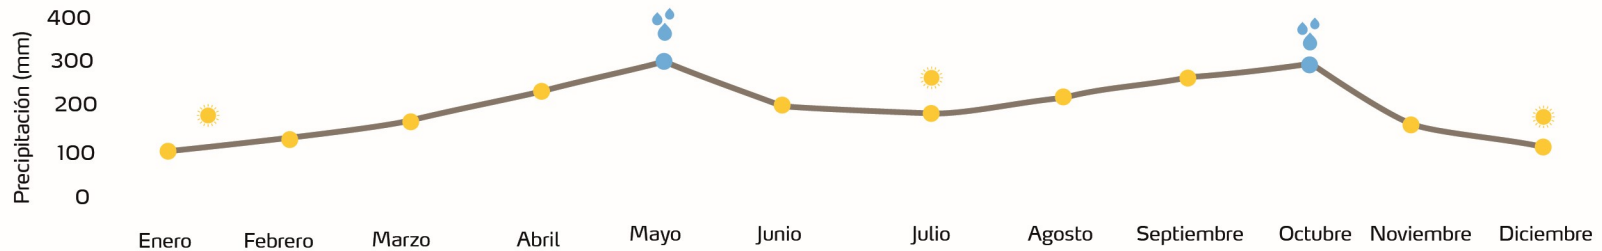

Knowledge grows

Pasturas clima frío

Kykuyo y Rynegrass

Programa de 10 Rotaciones

| | 1 rotación | 2 rotaciones | 3 rotaciones | 4 rotaciones | 5 rotaciones | 6 rotaciones | 7 rotaciones | 8 rotaciones | 9 rotaciones | 10 rotaciones |
|-----------------------|------------------------|------------------------|-----------------------|-----------------------|------------------------|------------------------|------------------------|------------------------|-----------------------|------------------------|
| Mezcla Física™ | | | K LIDAD™ 150 Kg/ha | K LIDAD™ 150 Kg/ha | | | | | K LIDAD™ 150 Kg/ha | |
| NPK™ | NITRAX-S™ 200 Kg/ha | | | | | NITRAX-S™ 200 Kg/ha | NITRAX-S™ 200 Kg/ha | | | NITRAX-S™ 200 Kg/ha |
| YaraVera™ | | AMIDAS™ 100 Kg/ha | | | AMIDAS™ 100 Kg/ha | | | AMIDAS™ 100 Kg/ha | | |
| YaraBela™ | | NITROMAG™ 100 Kg/ha | | | | | | NITROMAG™ 100 Kg/ha | | |
| YaraLiva™ | | | | | NITRABOR™ 100 Kg/ha | | | | | |
| YaraVita™ | CROP BOOST™ | ZINTRAC MgB™ | | | CROP BOOST™ | ZINTRAC MgB™ | CROP BOOST™ | | | CROP BOOST™ |

Nota: El comportamiento de las lluvias presentado es característico de las zonas lecheras de clima frío. Para casos específicos se recomienda contactar al representante de Yara en la zona.

Nota: Los planes presentados corresponden a una guía de manejo nutricional para cultivo de pastos. Para mayor información comunicarse con el especialista de Yara en la zona.